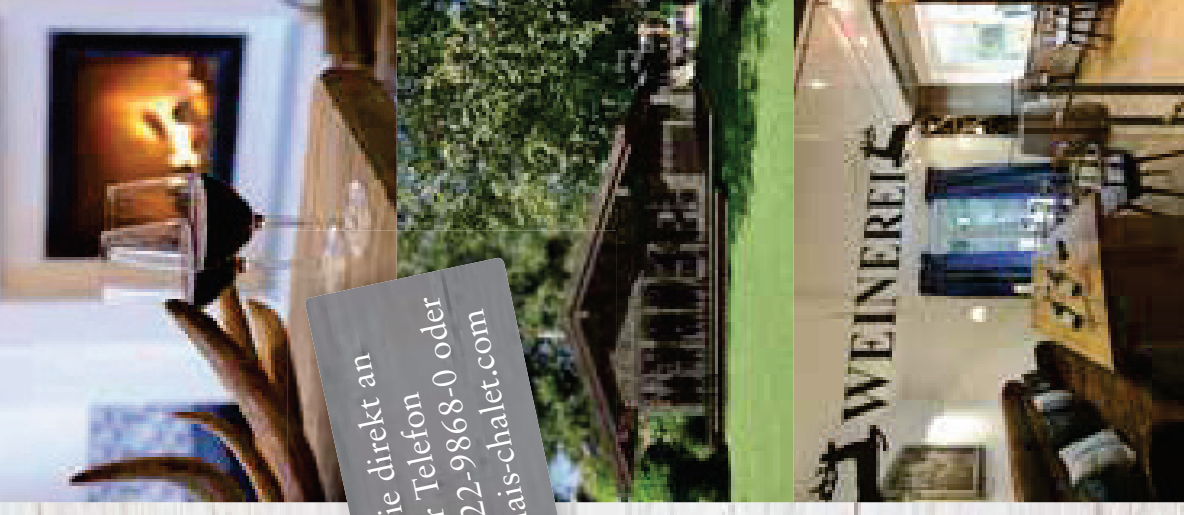

Fragen Sie direkt an
unter Telefon
+49 (0) 8022-9868-0 oder
info@relais-chalet.com